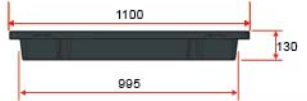

2 way 2 way 2 way

Style : Nestable
Bottom Support : 3 Runners
Material : PP

Static Load : 2000 kg
Dynamic Load : 2000 kg (wrapping)
Racking Load : N/A kg