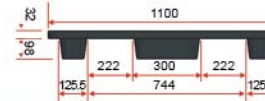

2 way 2 way 2 way

Style : Nestable
Bottom Support : 3 Runners
Material : PP

Static Load : 2000 kg
Dynamic Load : 2000 kg (wrapping)
Racking Load : N/A kg