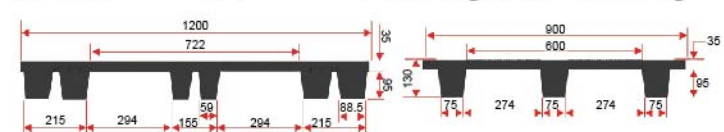

Style : Nestable
Bottom Support : 18 Feet
Material : PP
Static Load : 2000 kg
Dynamic Load : 1000 kg (wrapping)
Racking Load : N/A kg